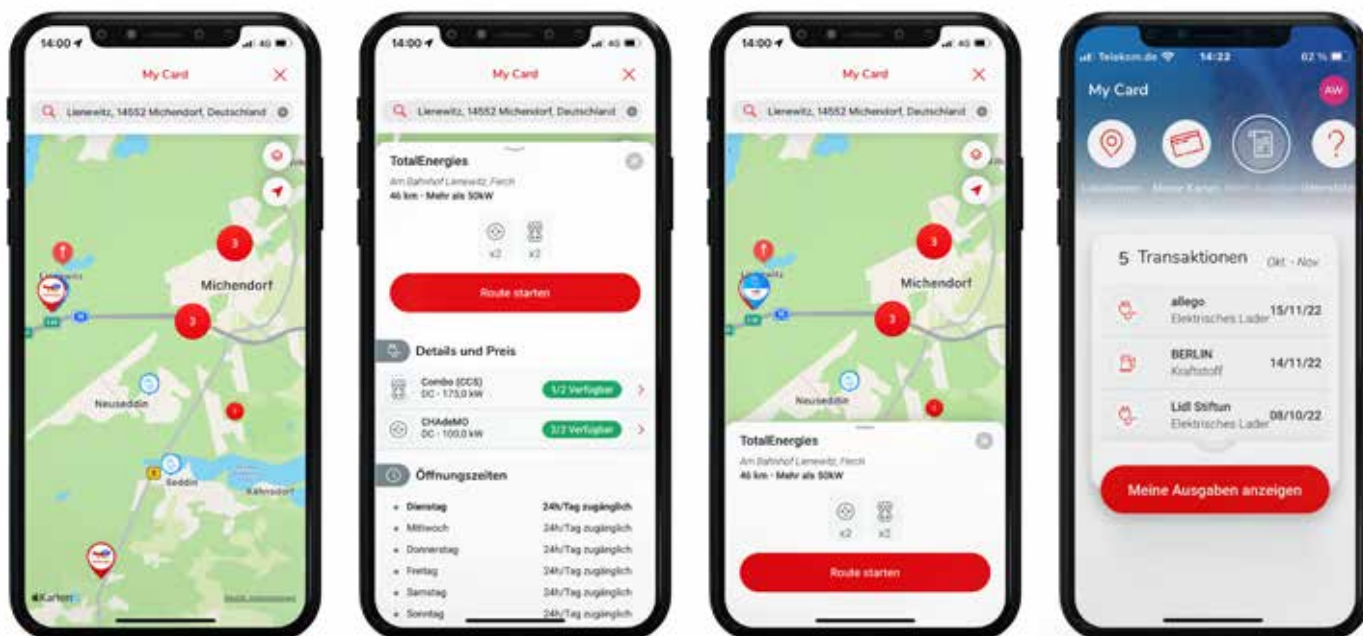

Mit Ihrer Fleet Card Multi-Energie haben Sie zusätzlich Zugang zu einem Ladenetzwerk mit mehr als 300.000 Ladepunkten in insgesamt 33 Ländern Europas. Allein in Deutschland stehen über 60.000 Ladepunkte für Sie bereit – inklusive vieler Ultra-Schnellladesäulen (sog. High Power Charger).

Vorteile der Fleet Card Multi-Energie

Intuitives Kundenportal,
24/7 erreichbar

Persönliche
Ansprechpartner im
Kundenservice

Mobility My Card App – Unsere komfortable Lösung für das Aufladen unterwegs!

Die App ist für iOS und Android verfügbar und enthält eine Vielzahl von Funktionen, um Sie optimal zu begleiten.

Finden Sie die nächstgelegene Ladestationen.

Entdecken Sie alle notwendigen Informationen zur ausgewählten Ladestation (Verfügbarkeit, Tarif, Steckertypen, Leistung etc).

Finden Sie dank der integrierten Routenführung den besten Weg zur Ladestation.